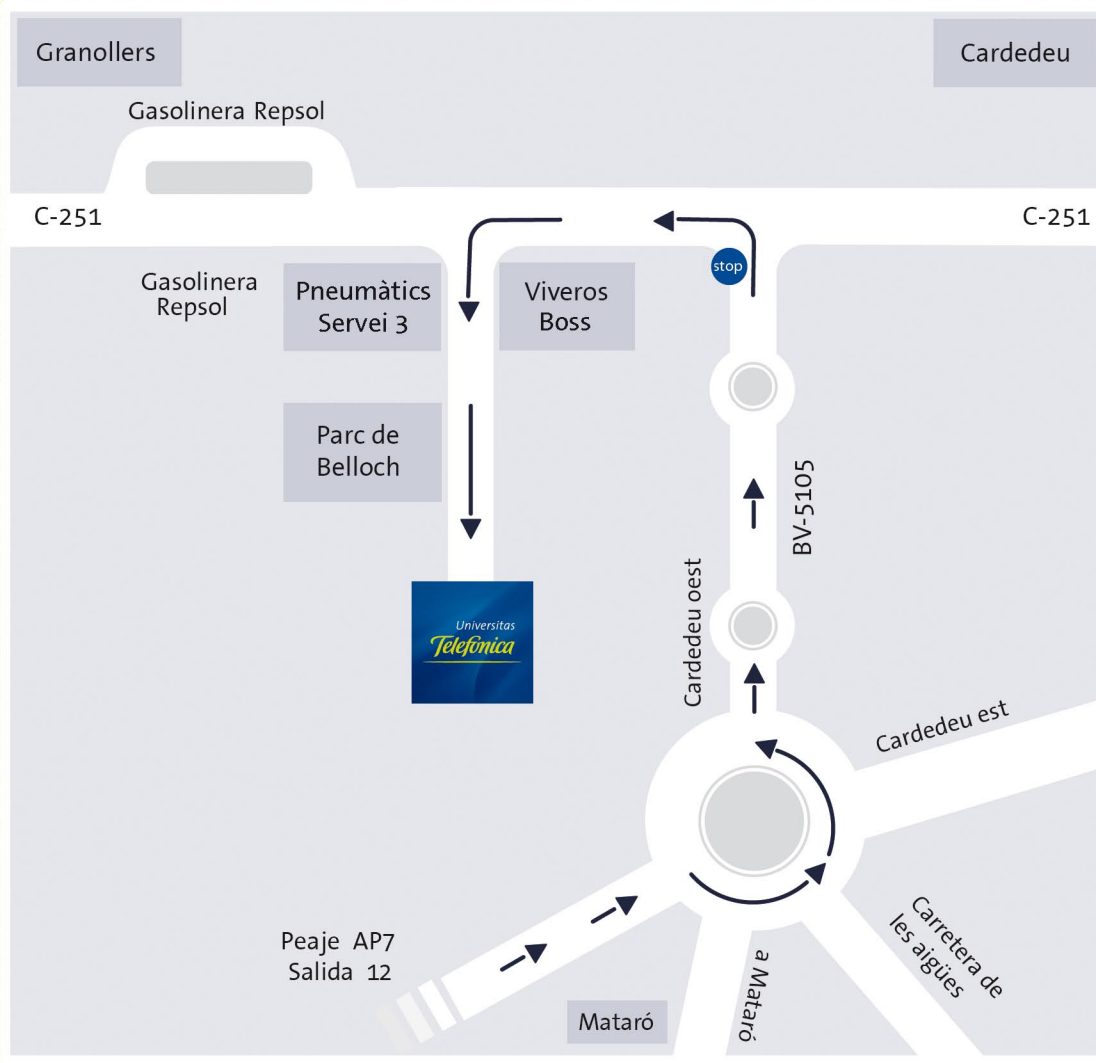

Dirección / Address

Parc de Belloch
Ctra. C-251, Km 5,6
08430 La Roca del Vallès
Barcelona

Cómo llegar desde Barcelona (en coche)

Salir de Barcelona por Gran Vía de les Corts Catalanes para coger la C-31. Seguir dirección Girona hasta entrar en la AP7 y dejar esta autopista en la Salida 12 (Cardedeu). ¡Atención! No tome la salida sin numerar después de la 13. Espere a la salida indicada con el 12.

En la primera rotonda, tomar la BV-5105 hasta llegar a la carretera C-251 y en dirección hacia Granollers y girar por el primer desvío a la izquierda (Parc de Belloch). Continúe 800 metros.

Arriving from Barcelona (by car)

Leave Barcelona via Gran Vía de les Corts Catalanes in order to pick up the C-31. Continue in the direction of Girona taking the AP7 and leave the AP7 motorway at exit 12 signposted Cardedeu. Please note: Do not take the exit just after Exit 13. Please ensure that you take Exit 12, marked Cardedeu.

At the first roundabout, take the BV-5105 until you reach the C-251. Turn left, heading towards Granollers and take the first turning on the left to the Parc de Belloch. Continue 800 meters.

Coordenadas GPS GPS Coordinates